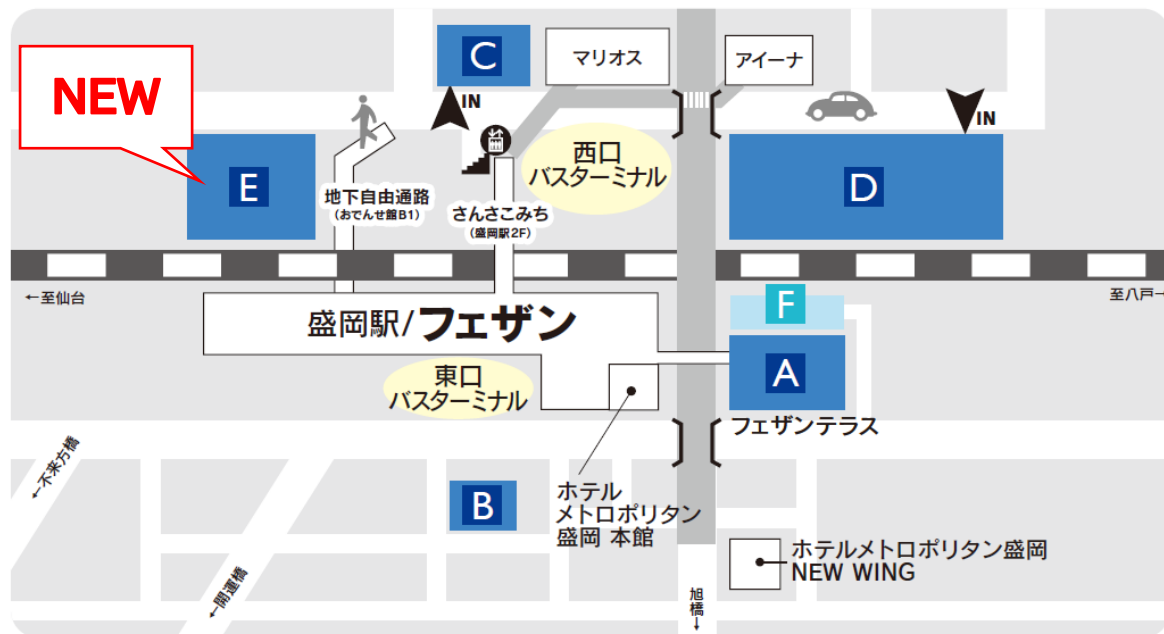

フェザン指定駐車場・駐輪場のご案内

～2021年12月から「盛岡駅西口時間制駐車場」が追加になります～

フェザン指定駐車場	基本料金	VIEWカードご提示で 1,000円以上お買物	2,000円以上 お買物	4,000円以上 お買物	夜間
A フェザン立体駐車場 ●年中無休・24時間営業 ●530台収容 ●高さ制限:2.1m ●車幅制限:2.3m	20分毎 100円	2時間無料	2時間無料	4時間無料	20時～翌朝9時 最大 1,000円
B ペリカンパークいわて ●24時間営業 ●39台収容	1時間 300円 以降20分毎 100円	1時間無料	1時間無料	—	20時～翌朝8時 1時間 200円
C マリオス立体駐車場 ●7:00～23:00 ●294台収容	30分毎 100円	1時間無料	1時間無料	—	18時～23時 1時間 100円
D 盛岡駅西口地区 駐車場 ●24時間営業 ●459台収容					23時～翌朝7時 1時間 80円
E 盛岡駅西口 時間制駐車場 ●24時間営業 ●136台収容	30分毎 100円	2時間無料	2時間無料	—	22時～翌朝7時 1時間 60円
F フェザンお客様駐輪場 ●24時間営業 ●197台収容 ●Suica利用可	2時間無料 以降24時間毎 110円	—	—	—	—

※お買上げの各店で駐車券をご提示ください
 ※お買上げ金額合算の場合は本館2F インフォメーションにて駐車券をご提示ください
 ※夜間割引の料金には、他のサービス券は二重割引になるため適用できません